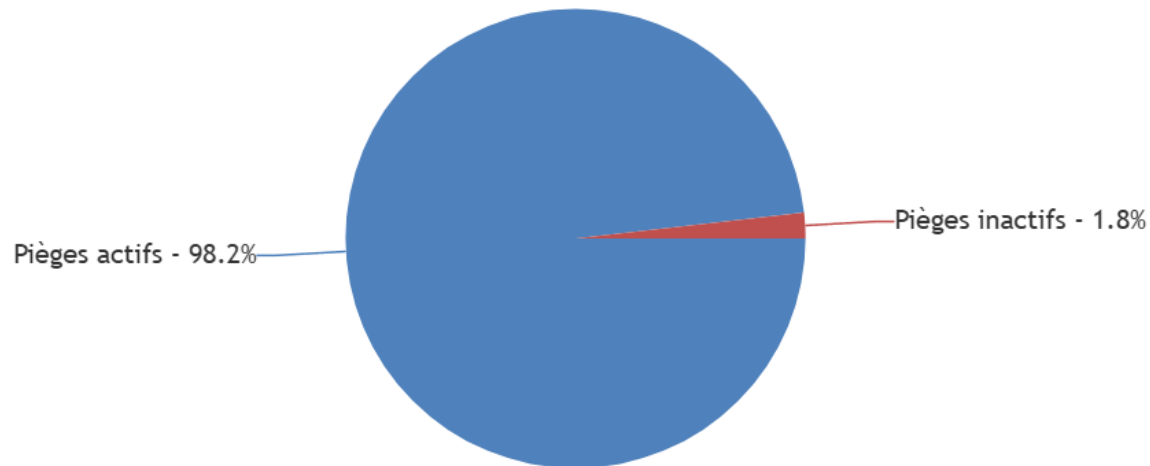

Nombre de pièges opérationnels : 133

Piégeur.se.s participant.e.s

Zone communauté des Communes Centre Tarn -

Zone Communauté d'agglomération de l'Albigeois

Participants

● Participants actifs ● Participants inactifs

Nombre de piégeur.se : 69

Nombre de piégeur.se : 155

Pièges actifs

Zone communauté des Communes Centre Tarn -

Zone Communauté d'agglomération de l'Albigeois

Etat du réseau de piègeurs

● Pièges actifs % ● Pièges inactifs %

Nombre de pièges actifs : 123

CanvasJS.co

Etat du réseau de piègeurs

● Pièges actifs % ● Pièges inactifs %

Nombre de pièges actifs:

Comparaison efficacité pièges

Zone communauté des Communes Centre Tarn -

Zone Communauté d'agglomération de l'Albigeois

Efficacité des pièges (2026)

Efficacité des pièges (2026)

Pièges BeeVital plus efficaces que grilles NEOPPI

Pièges BeeVital plus efficaces que grilles NEOPPI

La plateforme pour suivre vos pièges
signaler et détruire les nids
de frelons asiatiques et
participer à la sauvegarde
des abeilles