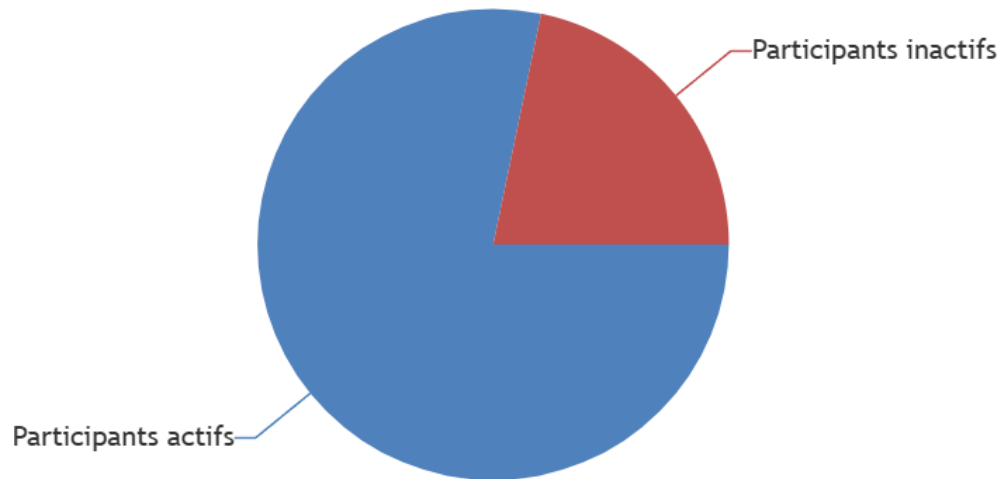

Nombre de pièges opérationnels : 133

Piégeur.se.s participant.e.s

Zone communauté des Communes Centre Tarn -

Zone Communauté d'agglomération de l'Albigeois

Participants

● Participants actifs ● Participants inactifs