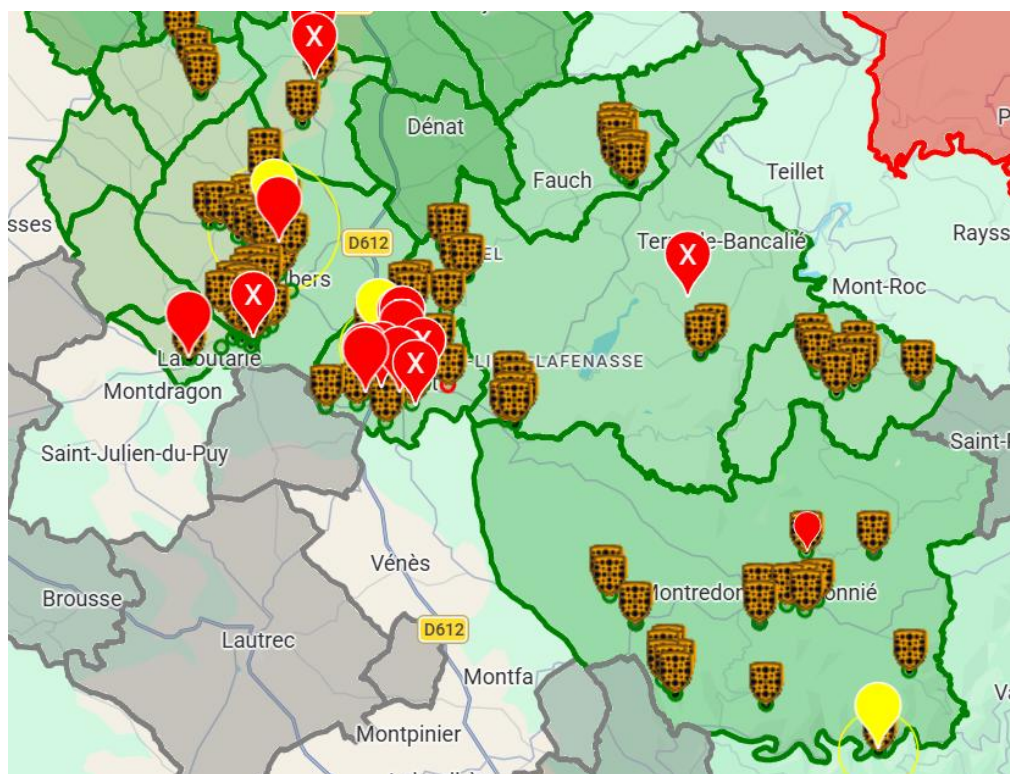

SIMPLE ET PRATIQUE

Une plateforme **interactive** pour les participants. **90%** de temps de gestion en moins pour les organisateurs.

AUTONOME

Pilotage automatique par Freelons des réseaux de piégeurs, de l'enrôlement des participants au suivi des pièges

UN PIÉGEAGE "PARFAIT"

Mise en place d'un piégeage de printemps **Massif, Maillé, Suivi, Sélectif, Synchronisé et Durable.**

Emplacements des pièges

Zone communauté des Communes Centre Tarn -

Zone Communauté d'agglomération de l'Albigeois

Nombre de pièges actifs : 123

Nombre de pièges actifs : 133

Types de piège

Zone communauté des Communes Centre Tarn

Zone Communauté d'agglomération de l'Albigeois

Pièges des participants

CanvasIS.com

Nombre de pièges Grille NEOPPI (bidon et redtrap): 94

Nombre de pièges opérationnels : 133

Piégeur.se.s participant.e.s

Zone communauté des Communes Centre Tarn -

Zone Communauté d'agglomération de l'Albigeois

Participants

● Participants actifs ● Participants inactifs