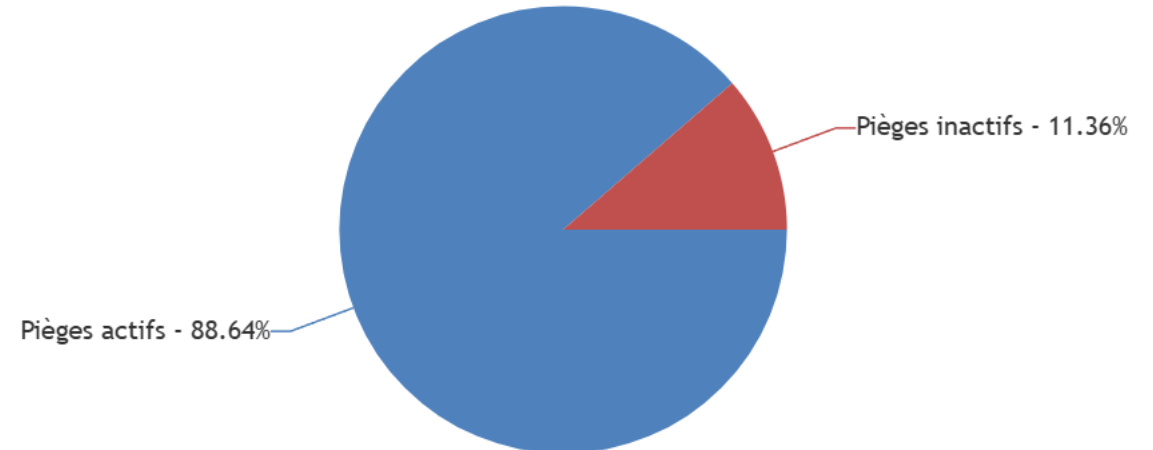

Nombre de pièges opérationnels : 133

Piégeur.se.s participant.e.s

Zone communauté des Communes Centre Tarn -

Zone Communauté d'agglomération de l'Albigeois

Participants

● Participants actifs ● Participants inactifs

Nombre de piégeur.se : 69

Nombre de piégeur.se : 155

Pièges actifs

Zone communauté des Communes Centre Tarn -

Zone Communauté d'agglomération de l'Albigeois

Etat du réseau de piègeurs

● Pièges actifs % ● Pièges inactifs %

Nombre de pièges actifs : 123

CanvasJS.co

Etat du réseau de piègeurs

● Pièges actifs % ● Pièges inactifs %

Nombre de pièges actifs:

Comparaison efficacité pièges

Zone communauté des Communes Centre Tarn -

Zone Communauté d'agglomération de l'Albigeois

Efficacité des pièges (2026)

Efficacité des pièges (2026)

Pièges BeeVital plus efficaces que grilles NEOPPI

Pièges BeeVital plus efficaces que grilles NEOPPI

La plateforme pour suivre vos pièges
signaler et détruire les nids
de frelons asiatiques et
participer à la sauvegarde
des abeilles