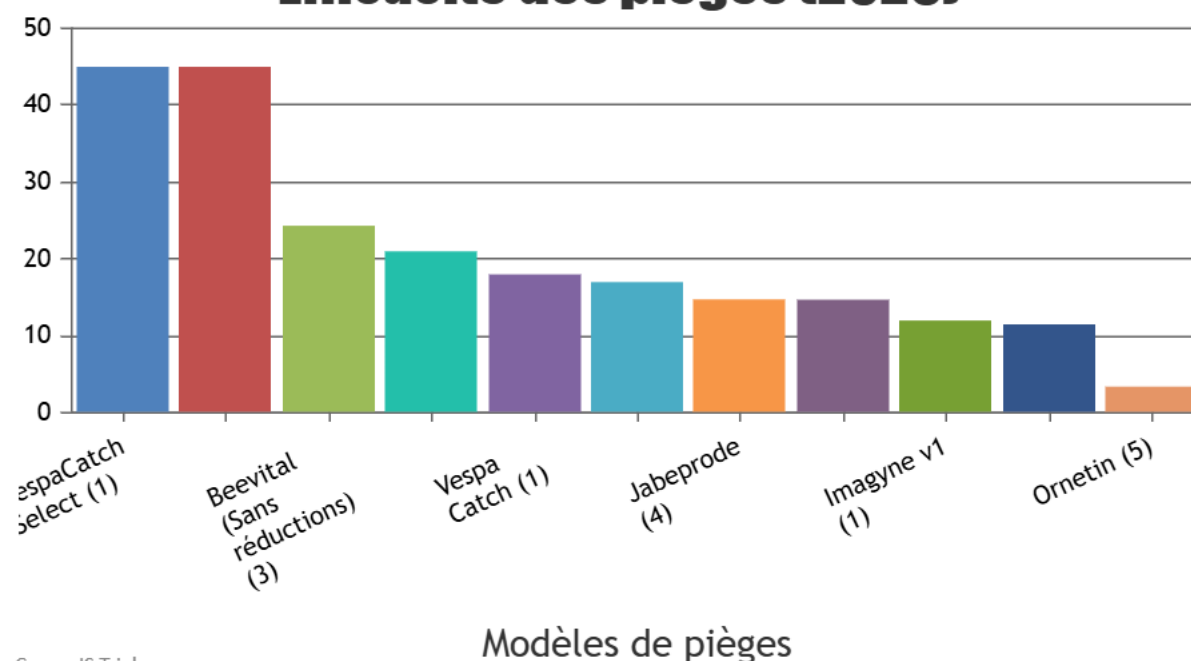

Nombre de pièges actifs : 123

CanvasJS.co

Etat du réseau de piègeurs

● Pièges actifs % ● Pièges inactifs %

Nombre de pièges actifs:

Comparaison efficacité pièges

Zone communauté des Communes Centre Tarn -

Zone Communauté d'agglomération de l'Albigeois

Efficacité des pièges (2026)

Efficacité des pièges (2026)

Pièges BeeVital plus efficaces que grilles NEOPPI

Pièges BeeVital plus efficaces que grilles NEOPPI

La plateforme pour suivre vos pièges
signaler et détruire les nids
de frelons asiatiques et
participer à la sauvegarde
des abeilles