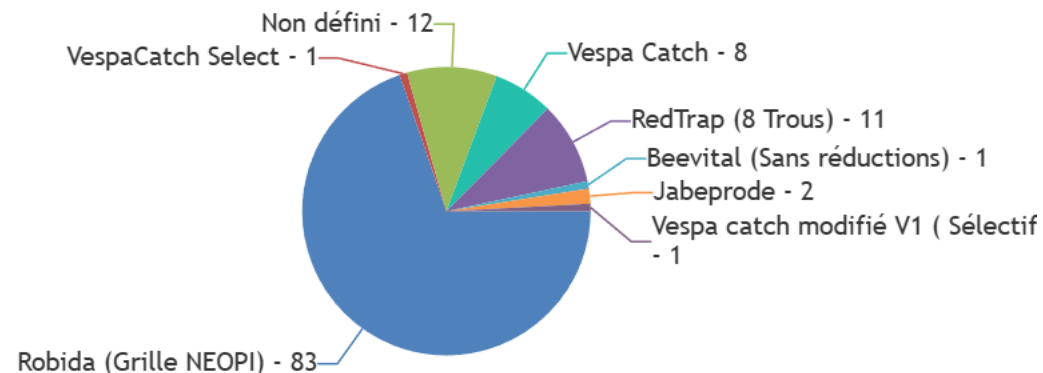

UN PIÉGEAGE "PARFAIT"

Mise en place d'un piégeage de printemps **Massif, Maillé, Suivi, Sélectif, Synchronisé et Durable.**

Emplacements des pièges

Zone communauté des Communes Centre Tarn -

Zone Communauté d'agglomération de l'Albigeois

Nombre de pièges actifs : 123

Nombre de pièges actifs : 133

Types de piège

Zone communauté des Communes Centre Tarn

Zone Communauté d'agglomération de l'Albigeois

Pièges des participants

CanvasIS.com

Nombre de pièges Grille NEOPPI (bidon et redtrap): 94