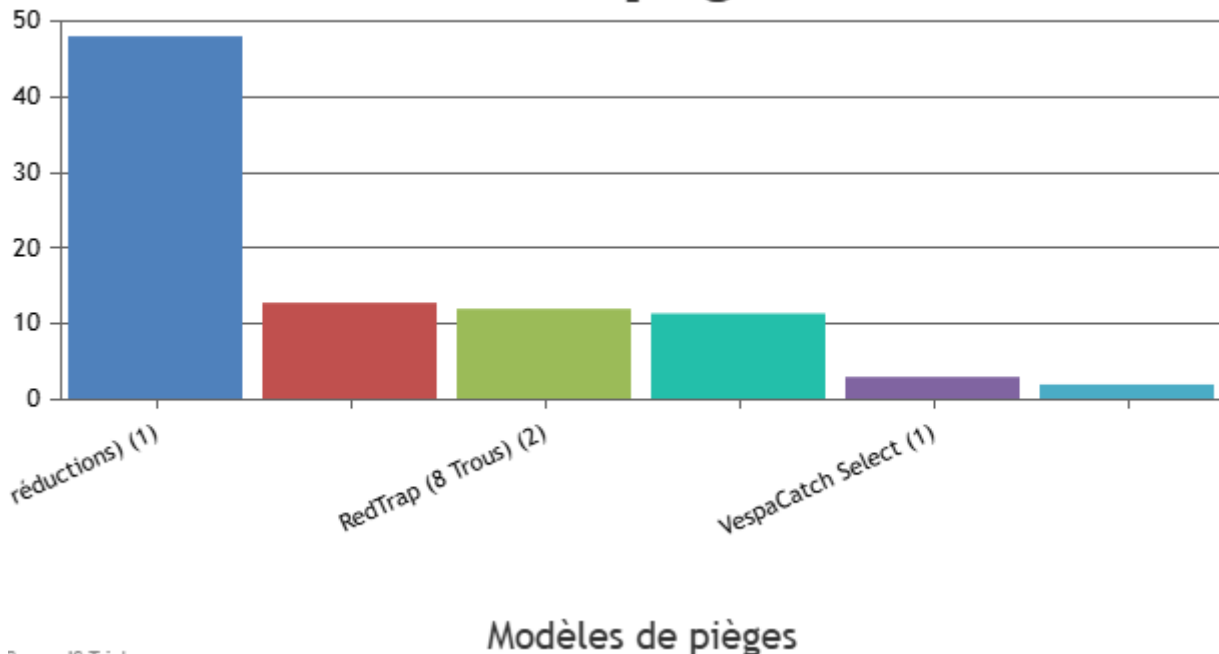

Nombre de pièges actifs : 123

CanvasJS.co

Etat du réseau de piègeurs

● Pièges actifs % ● Pièges inactifs %

Nombre de pièges actifs:

Comparaison efficacité pièges

Zone communauté des Communes Centre Tarn -

Zone Communauté d'agglomération de l'Albigeois

Efficacité des pièges (2026)

Efficacité des pièges (2026)

Pièges BeeVital plus efficaces que grilles NEOPPI

Pièges BeeVital plus efficaces que grilles NEOPPI

La plateforme pour suivre vos pièges
signaler et détruire les nids
de frelons asiatiques et
participer à la sauvegarde
des abeilles