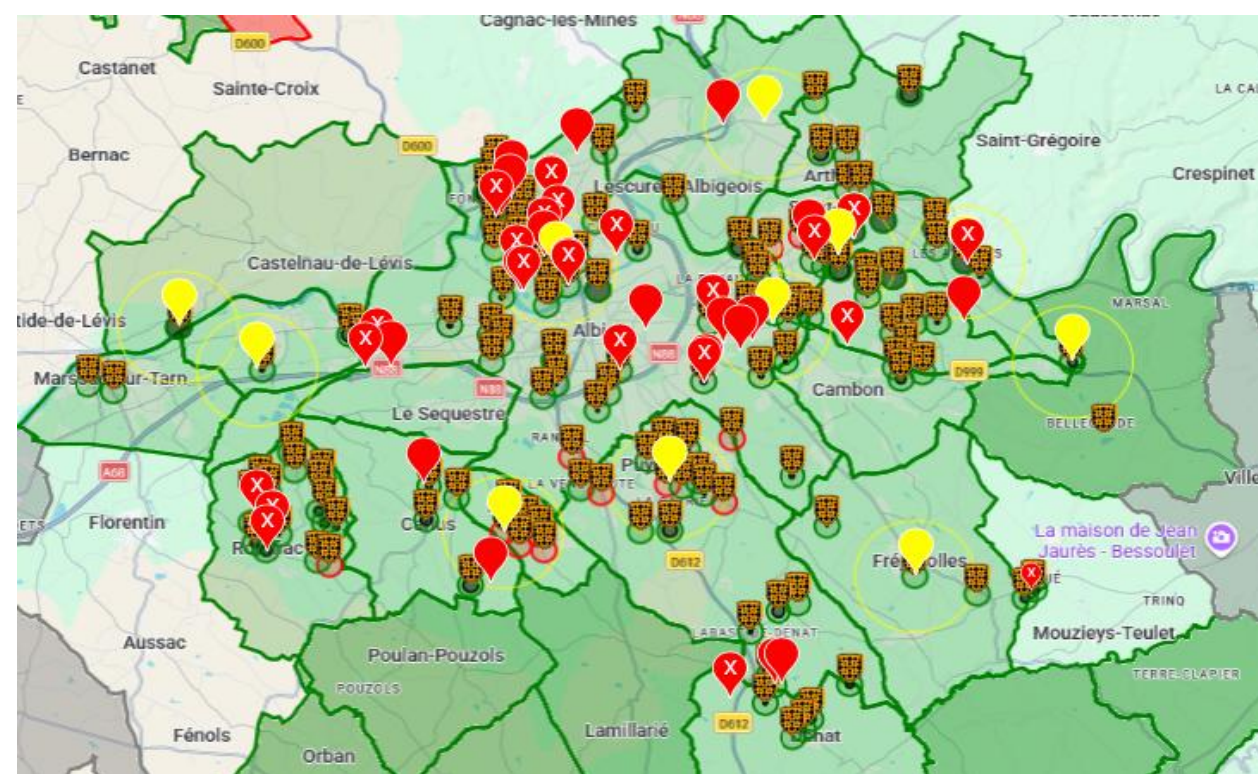

SIMPLE ET PRATIQUE

Une plateforme **interactive** pour les participants. **90%** de temps de gestion en moins pour les organisateurs.

AUTONOME

Pilotage automatique par Freelons des réseaux de piégeurs, de l'enrôlement des participants au suivi des pièges

UN PIÉGEAGE "PARFAIT"

Mise en place d'un piégeage de printemps **Massif, Maillé, Suivi, Sélectif, Synchronisé et Durable.**

Emplacements des pièges

Zone communauté des Communes Centre Tarn -

Zone Communauté d'agglomération de l'Albigeois

Nombre de pièges actifs : 123

Nombre de pièges actifs : 133

Types de piège

Zone communauté des Communes Centre Tarn

Zone Communauté d'agglomération de l'Albigeois

Pièges des participants

CanvasIS.com

Nombre de pièges Grille NEOPPI (bidon et redtrap): 94

Nombre de pièges opérationnels : 133

Piégeur.se.s participant.e.s

Zone communauté des Communes Centre Tarn -

Zone Communauté d'agglomération de l'Albigeois

Participants

● Participants actifs ● Participants inactifs